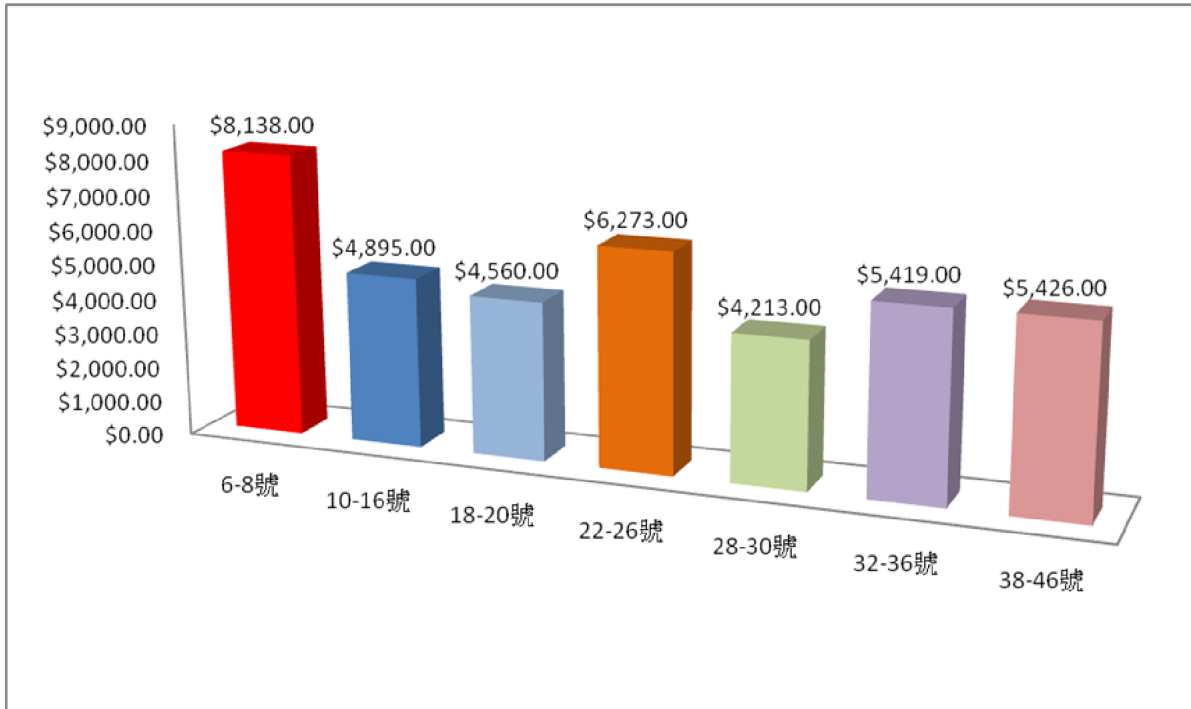

# e 美樂地社區

2008 年 10-12 月份各樓梯小公電費使用比較圖

節約用電 人人有責