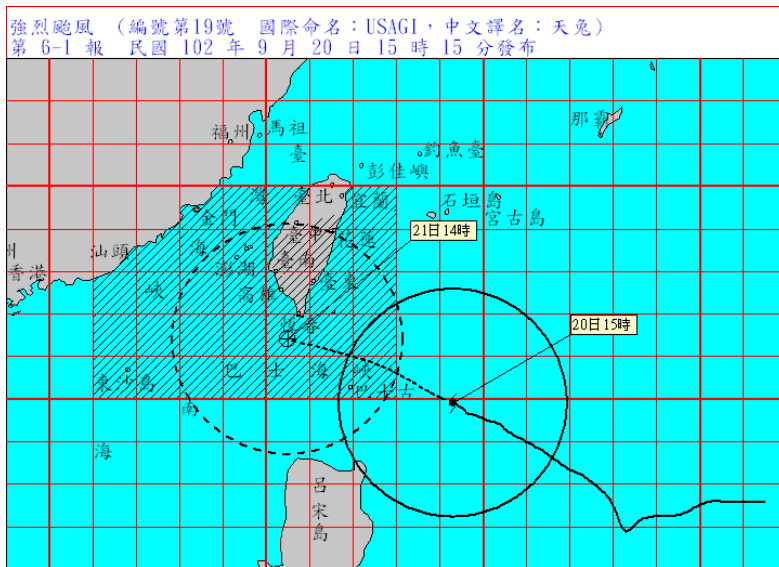

# 強烈颱風警報

中央氣象局發布**強烈颱風『天兔』**（編號第 19 號，國際命名 USAGI），中心位置位於北緯 19.9 度，東經 124.3 度，以每小時 18 公里速度，向西北西進行。颱風中心氣壓 910 百帕，近中心最大風速每秒 55 公尺，瞬間之最大陣風每秒 68 公尺，10 級風半徑 120 公里，請全體住戶提早做好各項防颱準備、颱風時期外出多注意安全。

~市政香榭管理委員會

御境保全股份有限公司關心您~